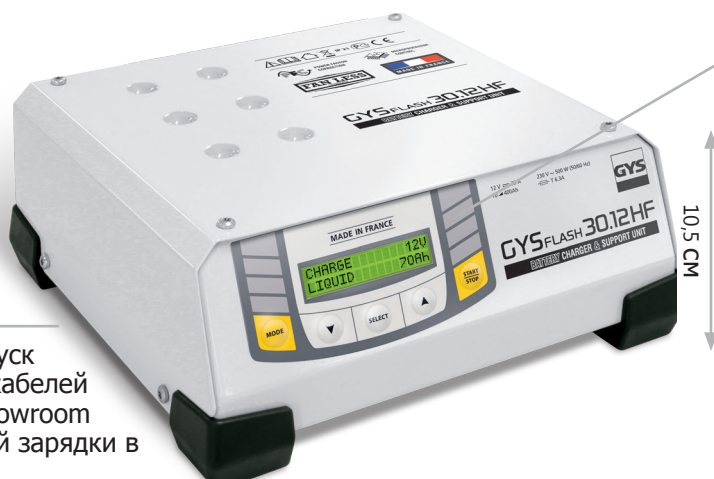

Gysflash 30-12 HF - это зарядное устройство (30А) инверторной технологии с 5 функциями :

- Зарядка АКБ с помощью аппарата с развернутой кривой зарядки.
- Подпитка АКБ 12В (с жидким или гелевым электролитом) автомобилей в процессе диагностики
- Обеспечение хорошего состояния АКБ выставочного автомобиля в шоуруме.
- Компенсация электроэнергетических потребностей в целях сохранения настроек автомобиля во время замены АКБ.
- Использование зарядного устройства как источника стабилизированного питания, напряжение и максимальный ток которого можно настроить.

5 Режимов

- Зарядка
- Диагностика
- Showroom
- Замена АКБ
- Power Supply

Дополнительные функции

- Автоматический перезапуск
- Проверка и калибровка кабелей
- Блокировка в режиме Showroom
- Возможность упрощенной зарядки в режиме Easy
- Активация и конфигурация кривой зарядки «Expert»
- Автоматический запуск SOS recovery для сульфатированных АКБ

Интуитивно понятный интерфейс

8 языков

Продуманные размеры

Идеальная высота чтобы поместить зарядное устройство под автомобиль.

Кабели

- Поставляется с кабелями 2x2,5м сечением 6 мм²;
- На аппарат можно адаптировать кабели до 2 x 5 м сечением 16 мм² и более. Калибровка производится автоматически.